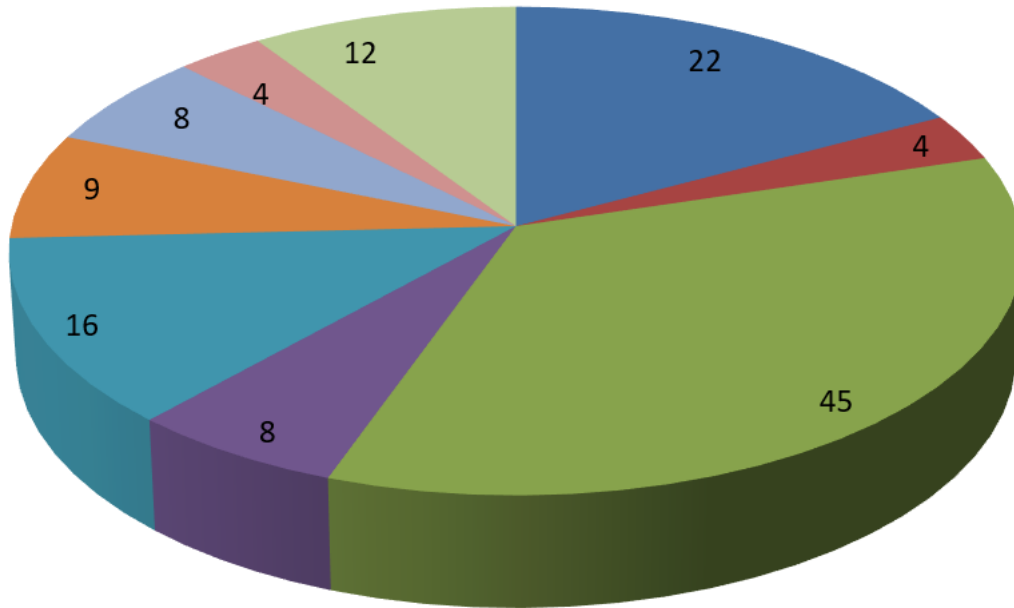

Einsätze 2025

- Brand
- Brandmeldeanlage
- Verkehrsunfall
- Türnotöffnung
- Tragehilfe
- Sturm/Natur
- Hilfeleistung (Gas, Wasser, Öl)
- Sonstiges (Kommunal, First Responder)
- Fehlalarm/Abbruch