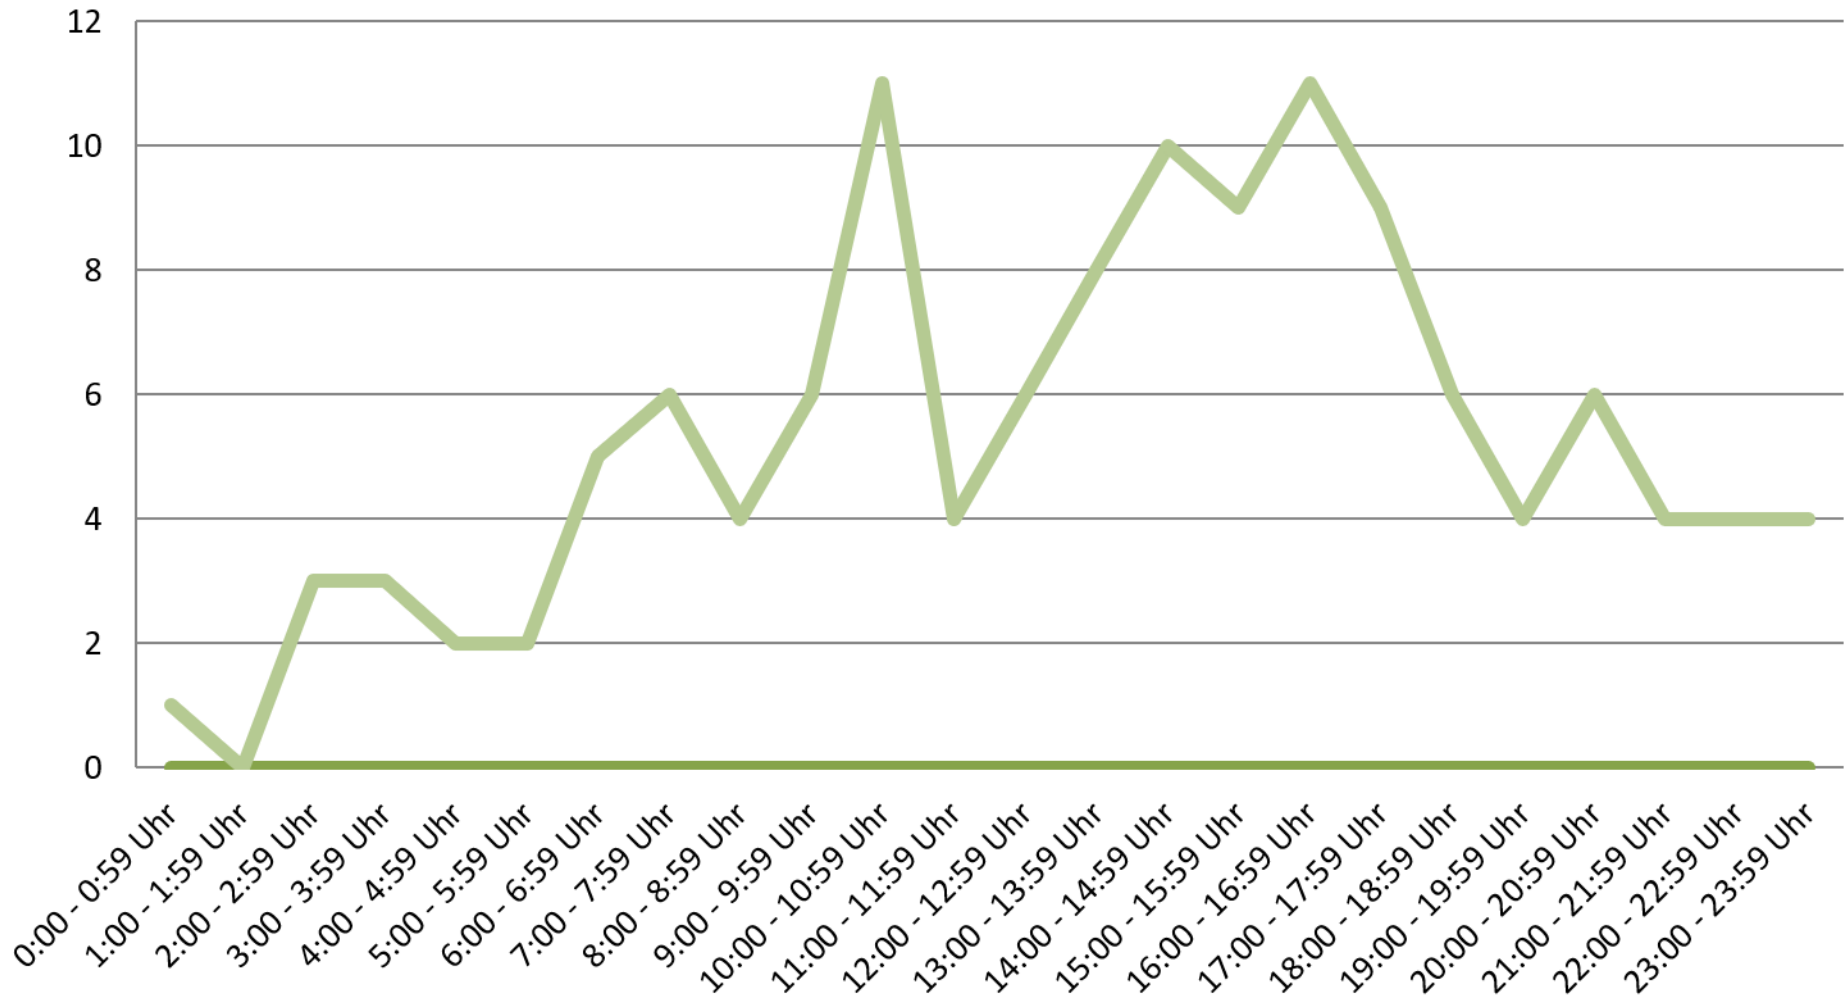

Einsätze 2025

Verteilung Stunden