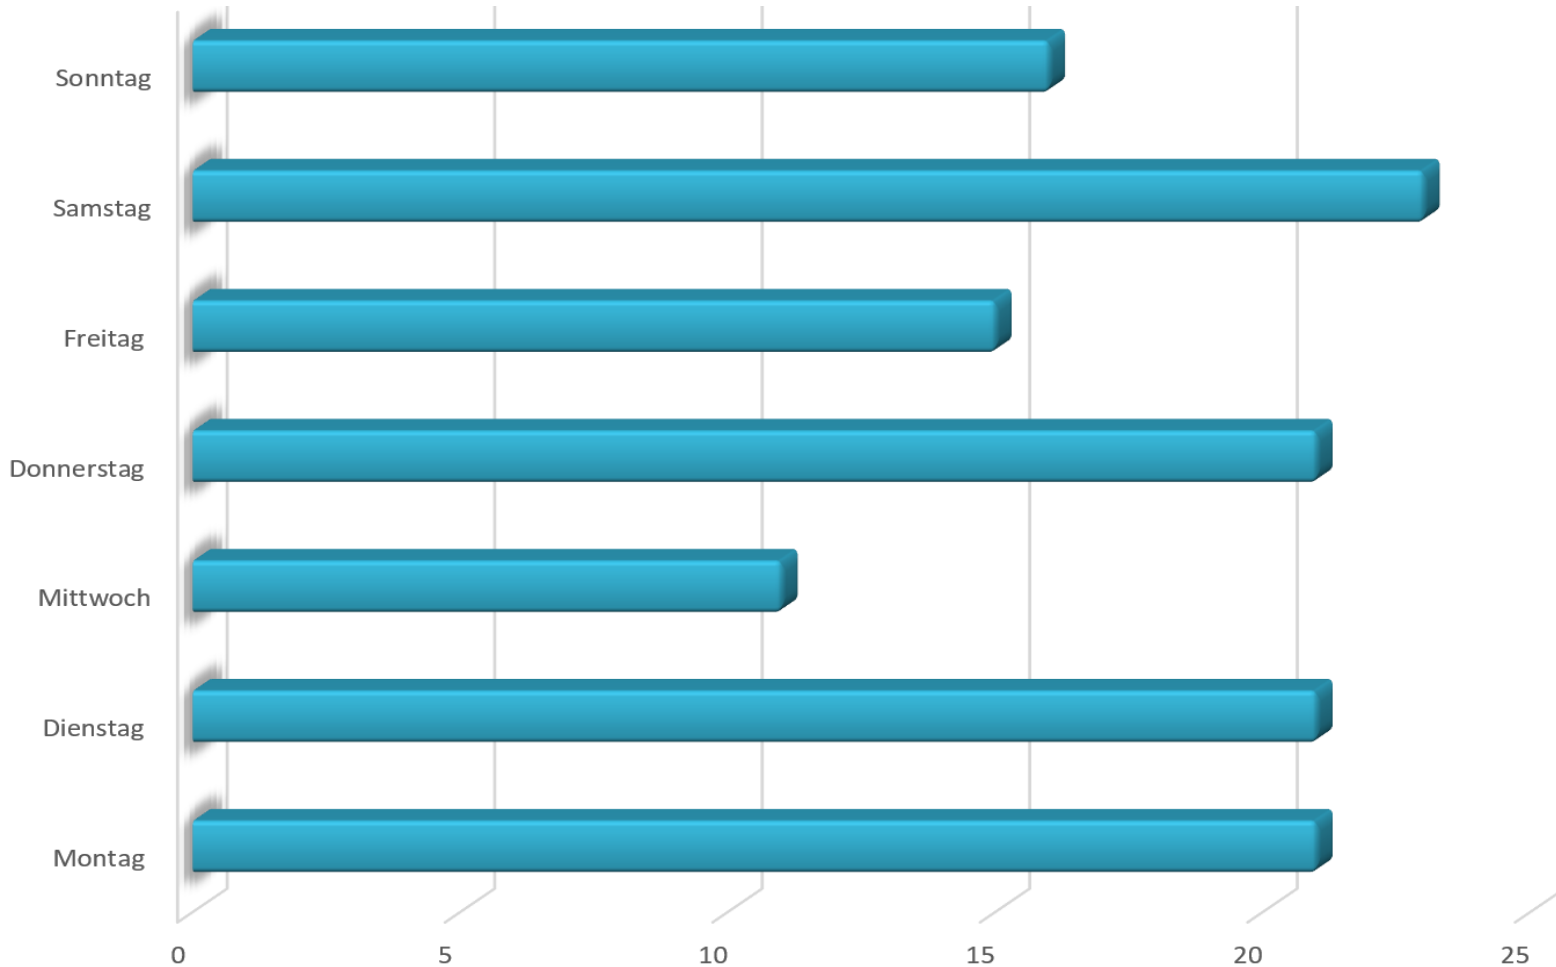

Einsätze 2025

Verteilung Wochentage