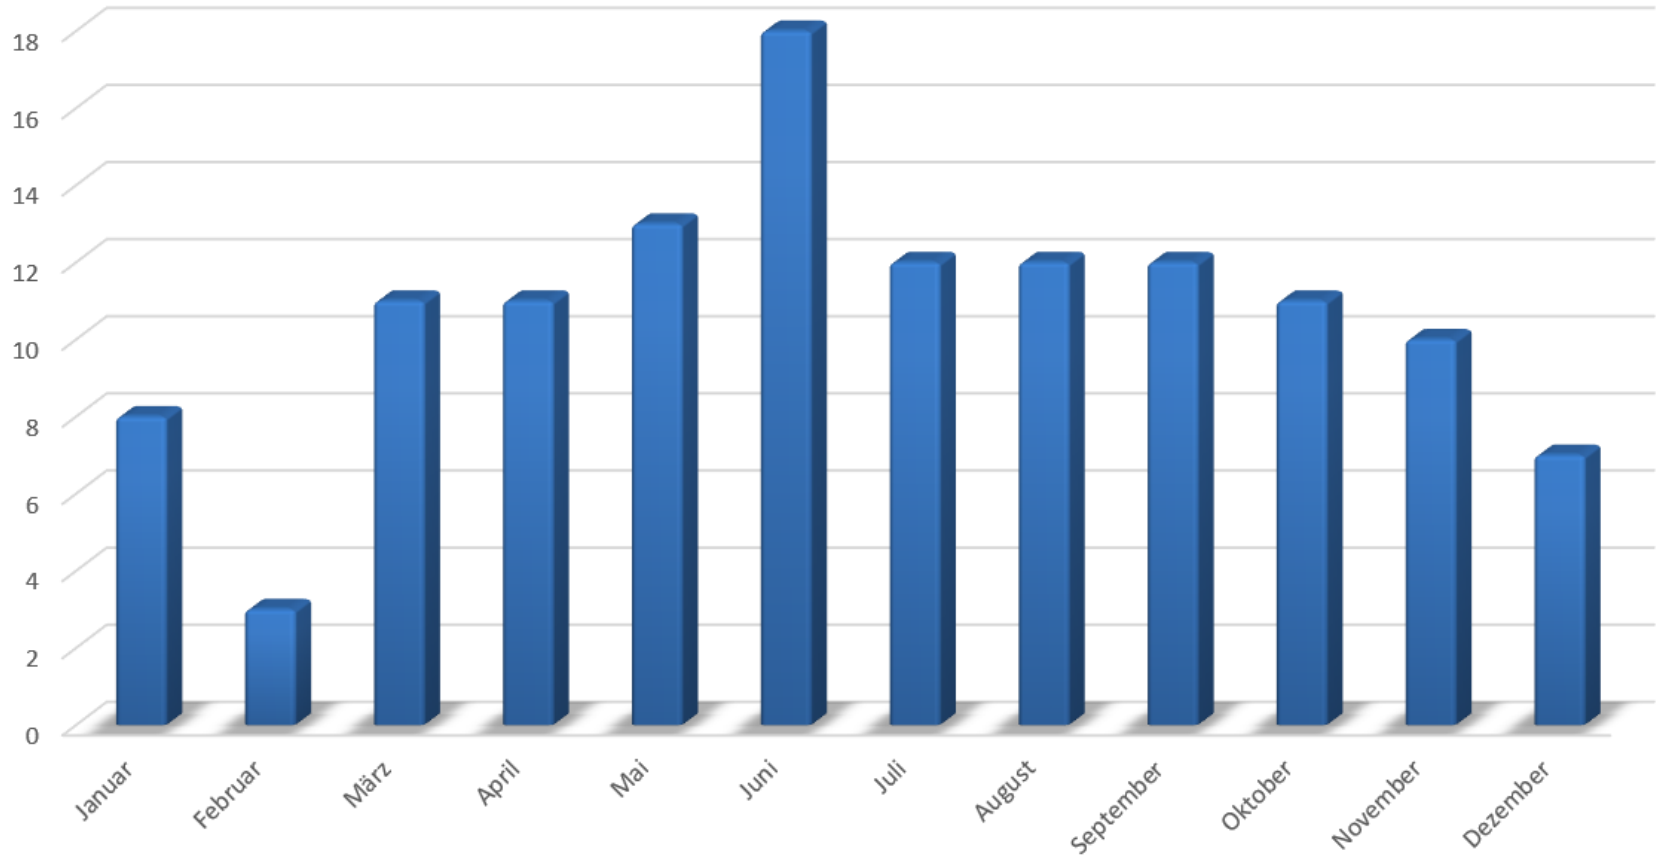

Einsätze 2025

Verteilung Monate